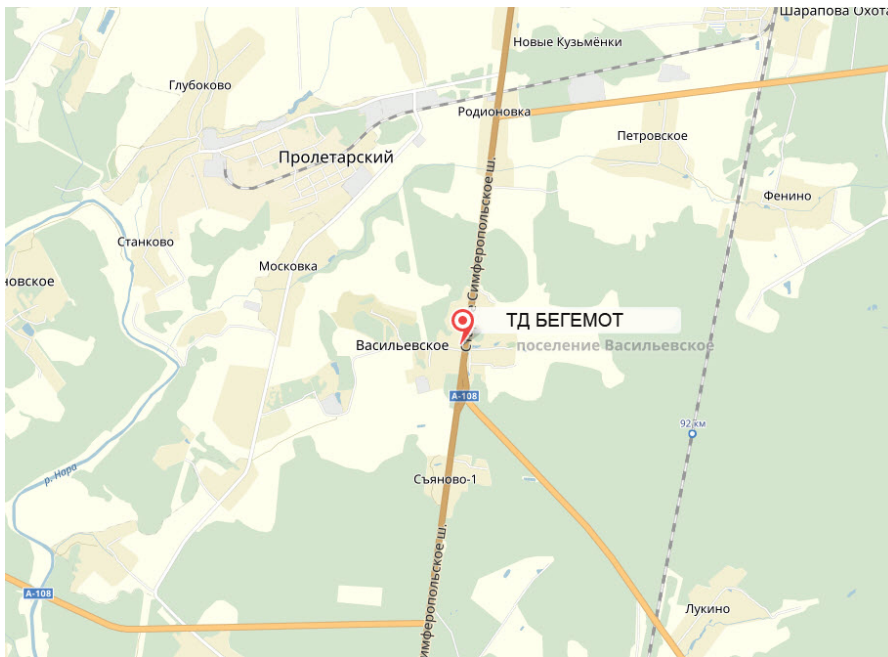

## СХЕМА ПРОЕЗДА В “ТД БЕГЕМОТ”

Ссылка на карту: <https://yandex.ru/maps/-/CZHxbLOQ>

QR code карты

Координаты GPS:

E: 37.421051  
N: 55.003928

Контактные телефоны:

Интернет-магазин:  
+7(495) 255-33-40

**АДРЕС: МО, Старое Симферопольское ш. (А-108), Серпуховский р-н, д. Васильевское, д.31**