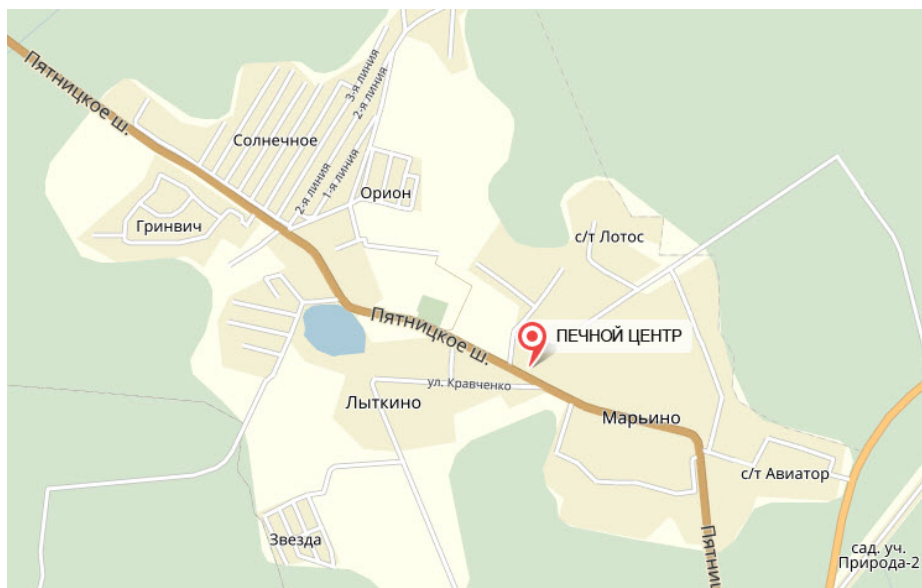

СХЕМА ПРОЕЗДА В “ПЕЧНОЙ ЦЕНТР “МАРЬИНО”

Ссылка на карту: <https://yandex.ru/maps/-/CZHNDNQ8d>

QR code карты

Координаты GPS:

E: 37.00736

N: 56.02066

Контактные телефоны:

+7(903) 221-99-88

+7(926) 662-55-76

+7(903) 749-88-92

АДРЕС: Московская область, Пятницкое шоссе (Р-111), Солнечногорский район, д. Лыткино

ИНФОРМАЦИЯ ДЛЯ ОПТОВЫХ КЛИЕНТОВ

ВРЕМЯ РАБОТЫ СКЛАДА ДЛЯ ЗАЕЗДА НА ПОГРУЗКУ: С 9.00 ДО 17.00.